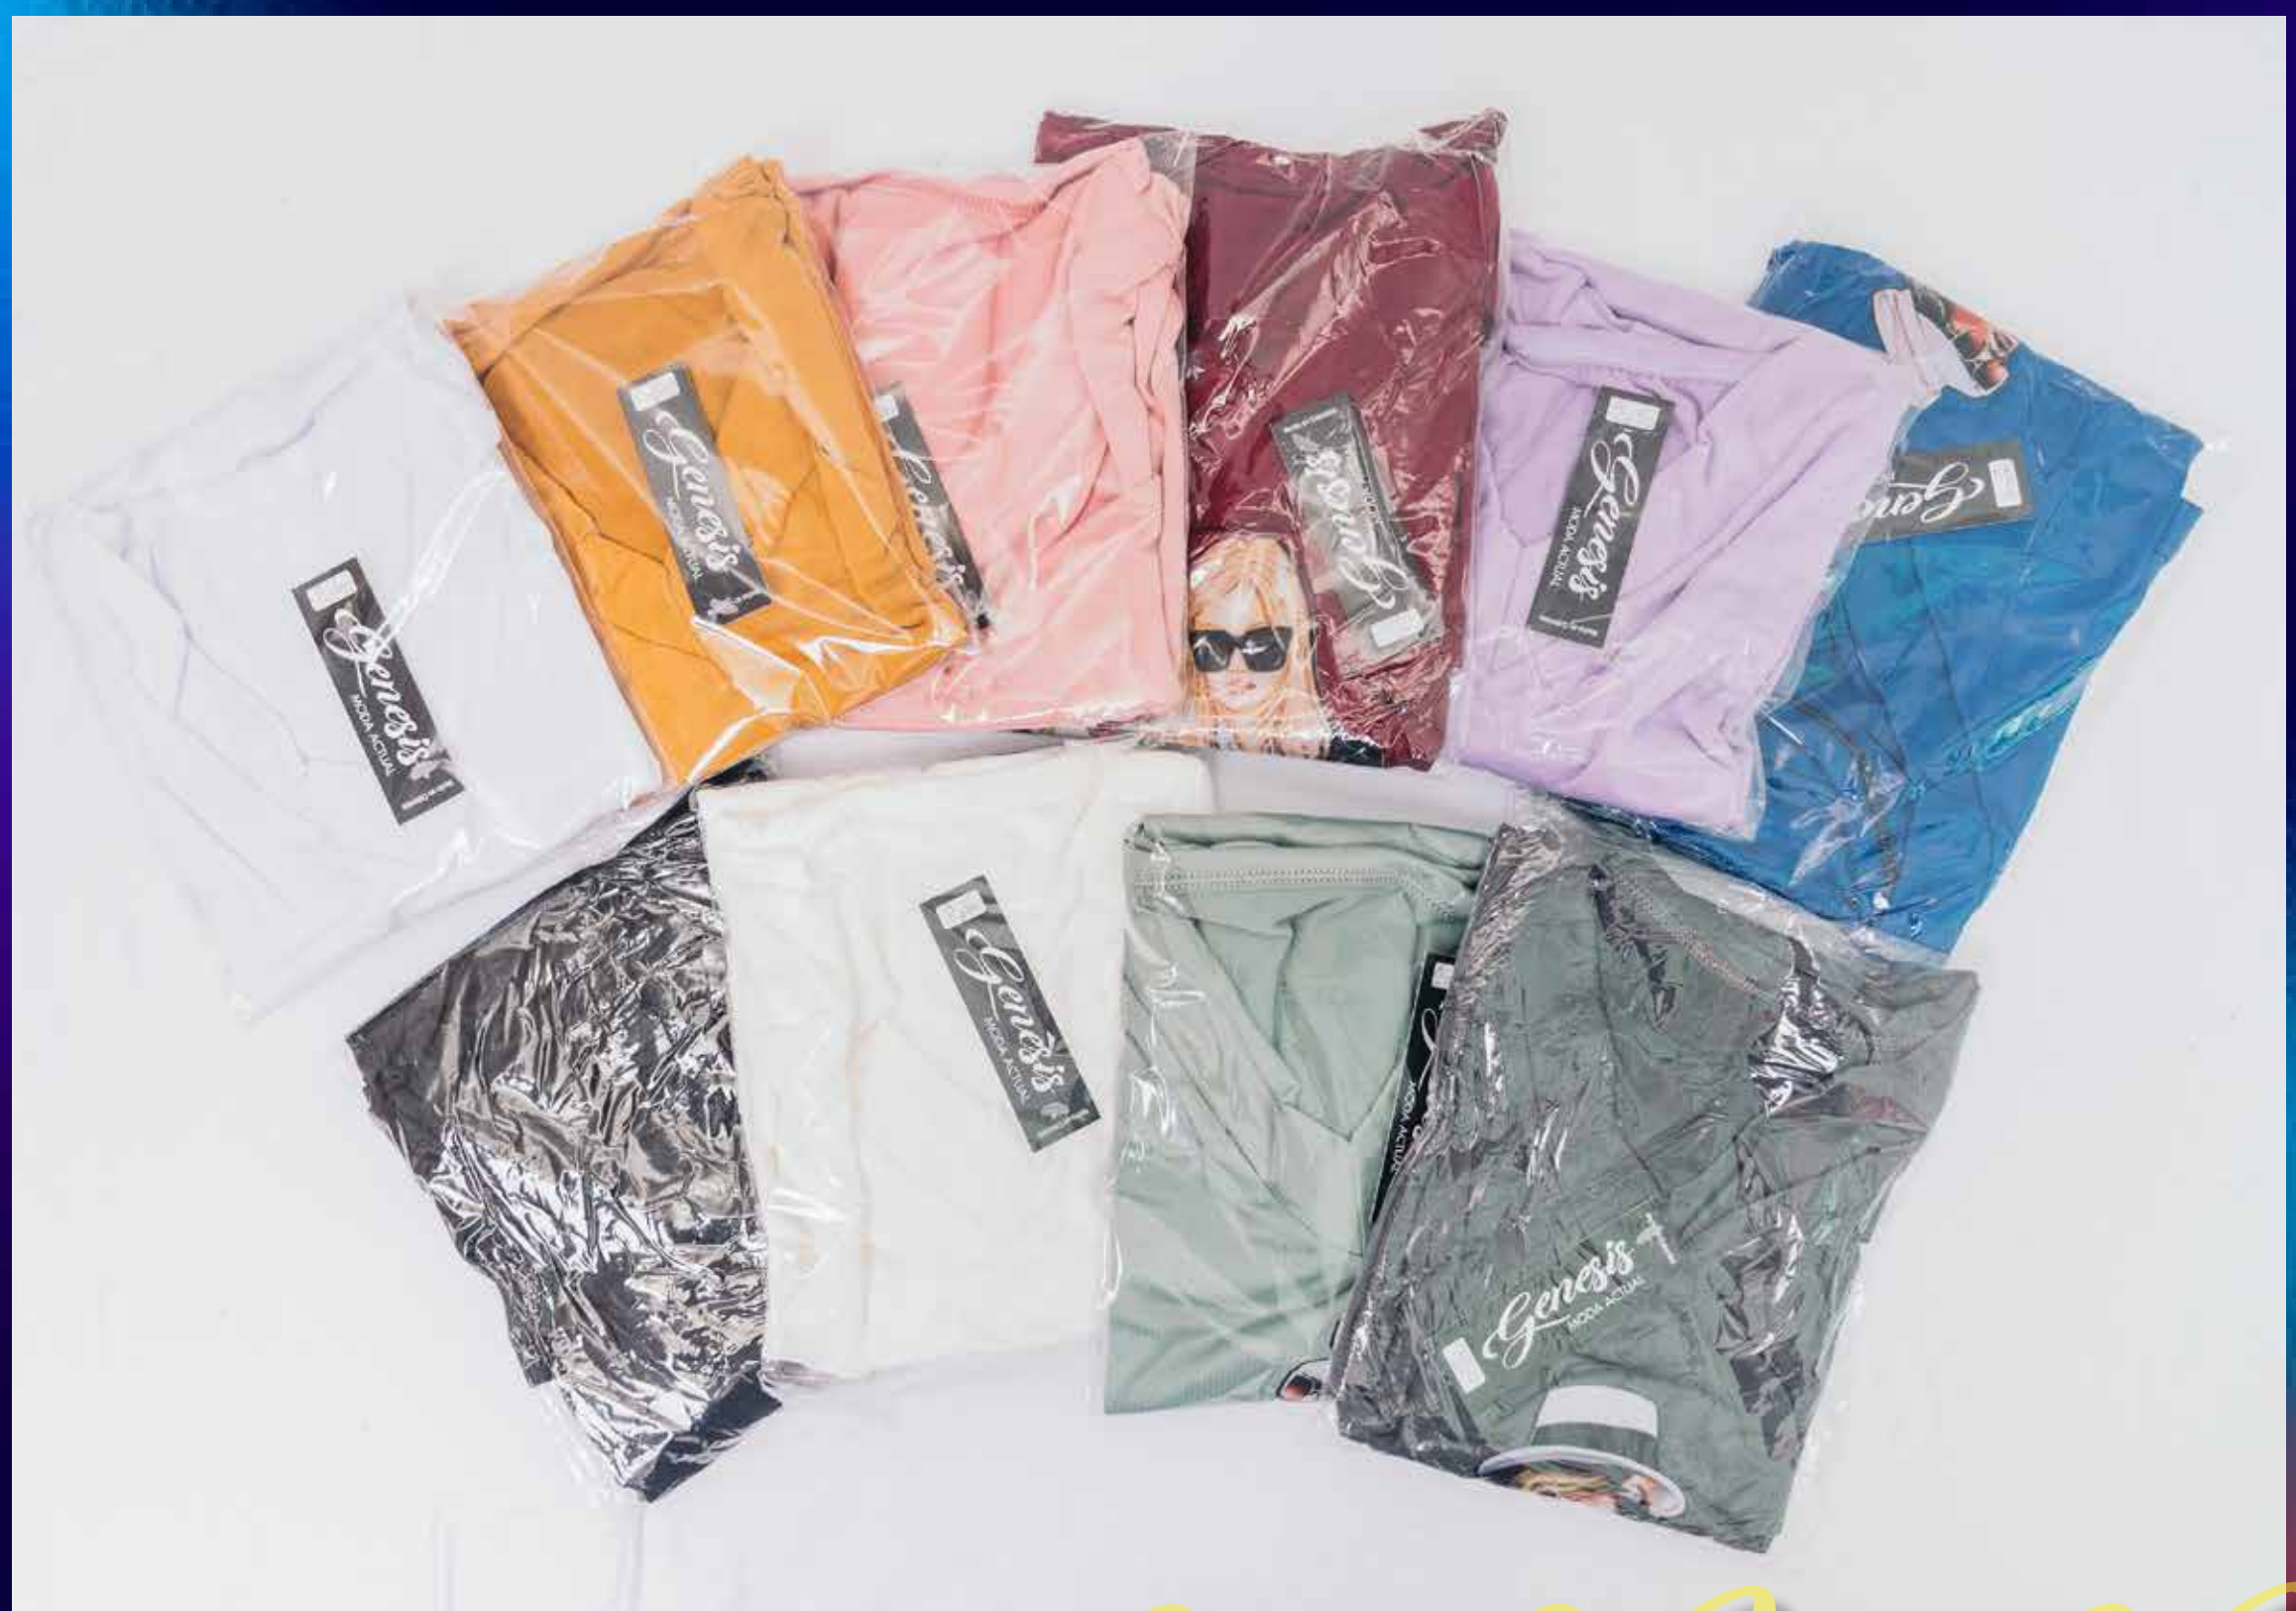

COLORES DISPONIBLES