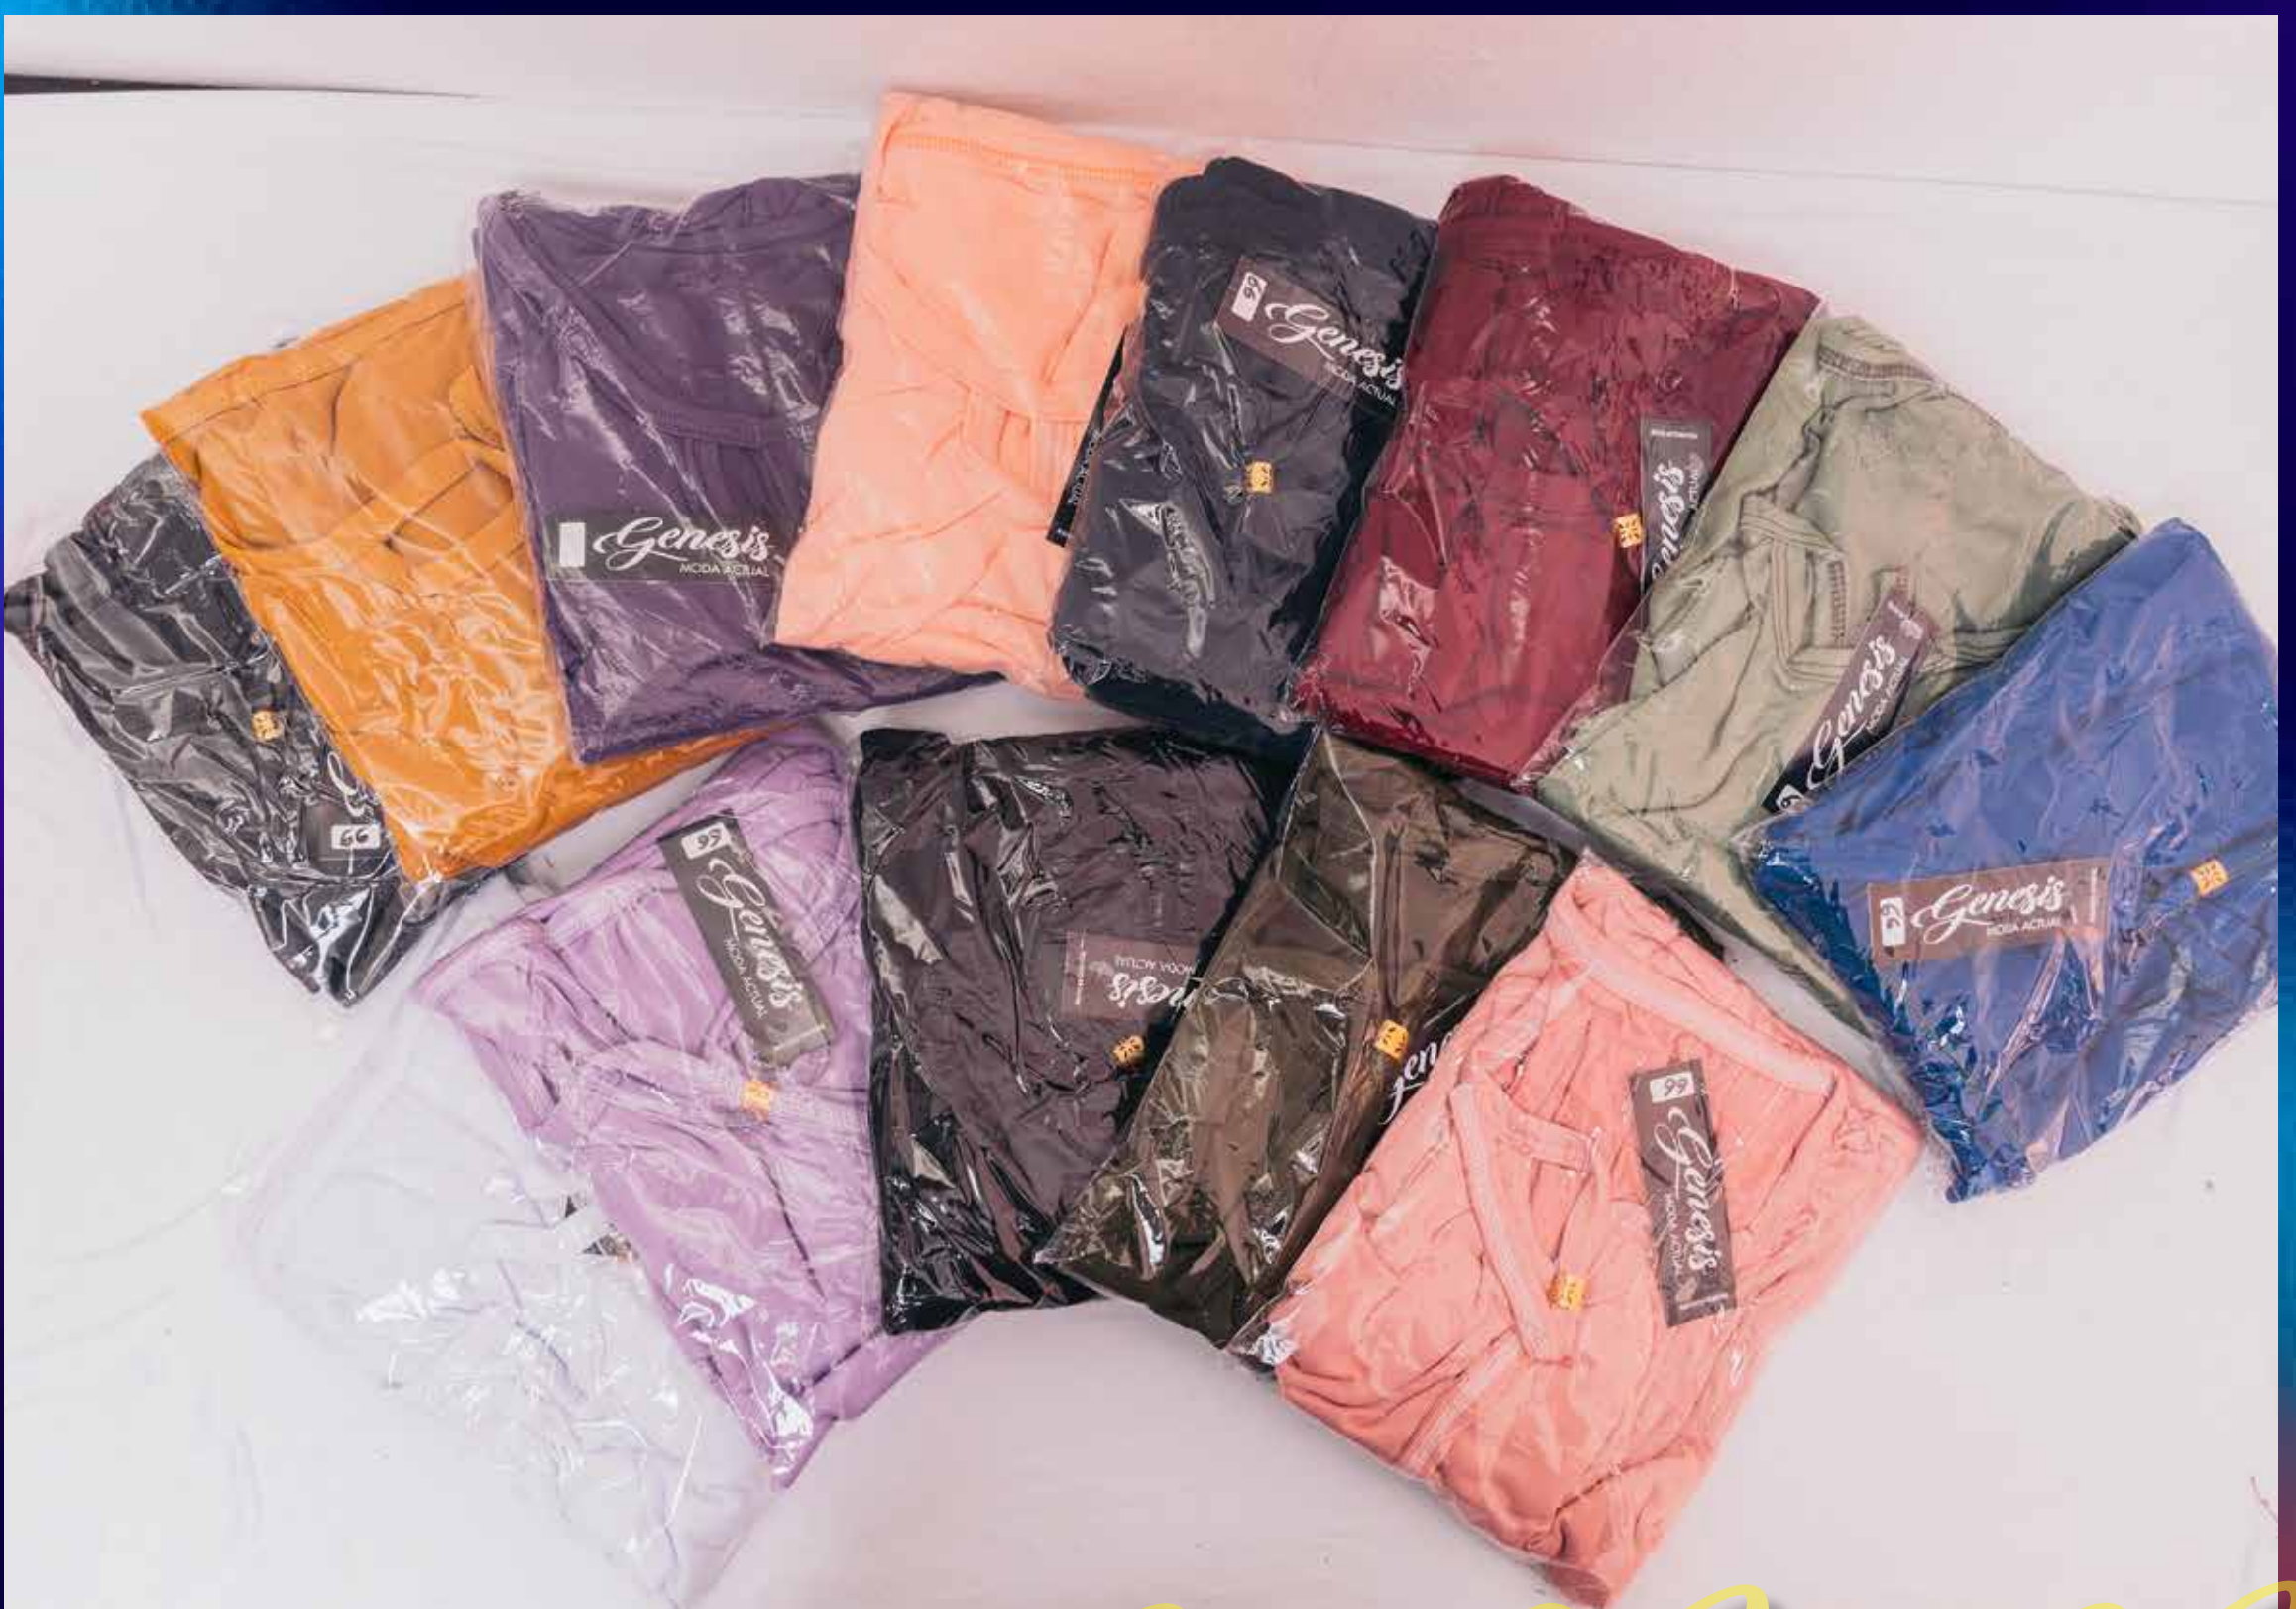

COLORES DISPONIBLES