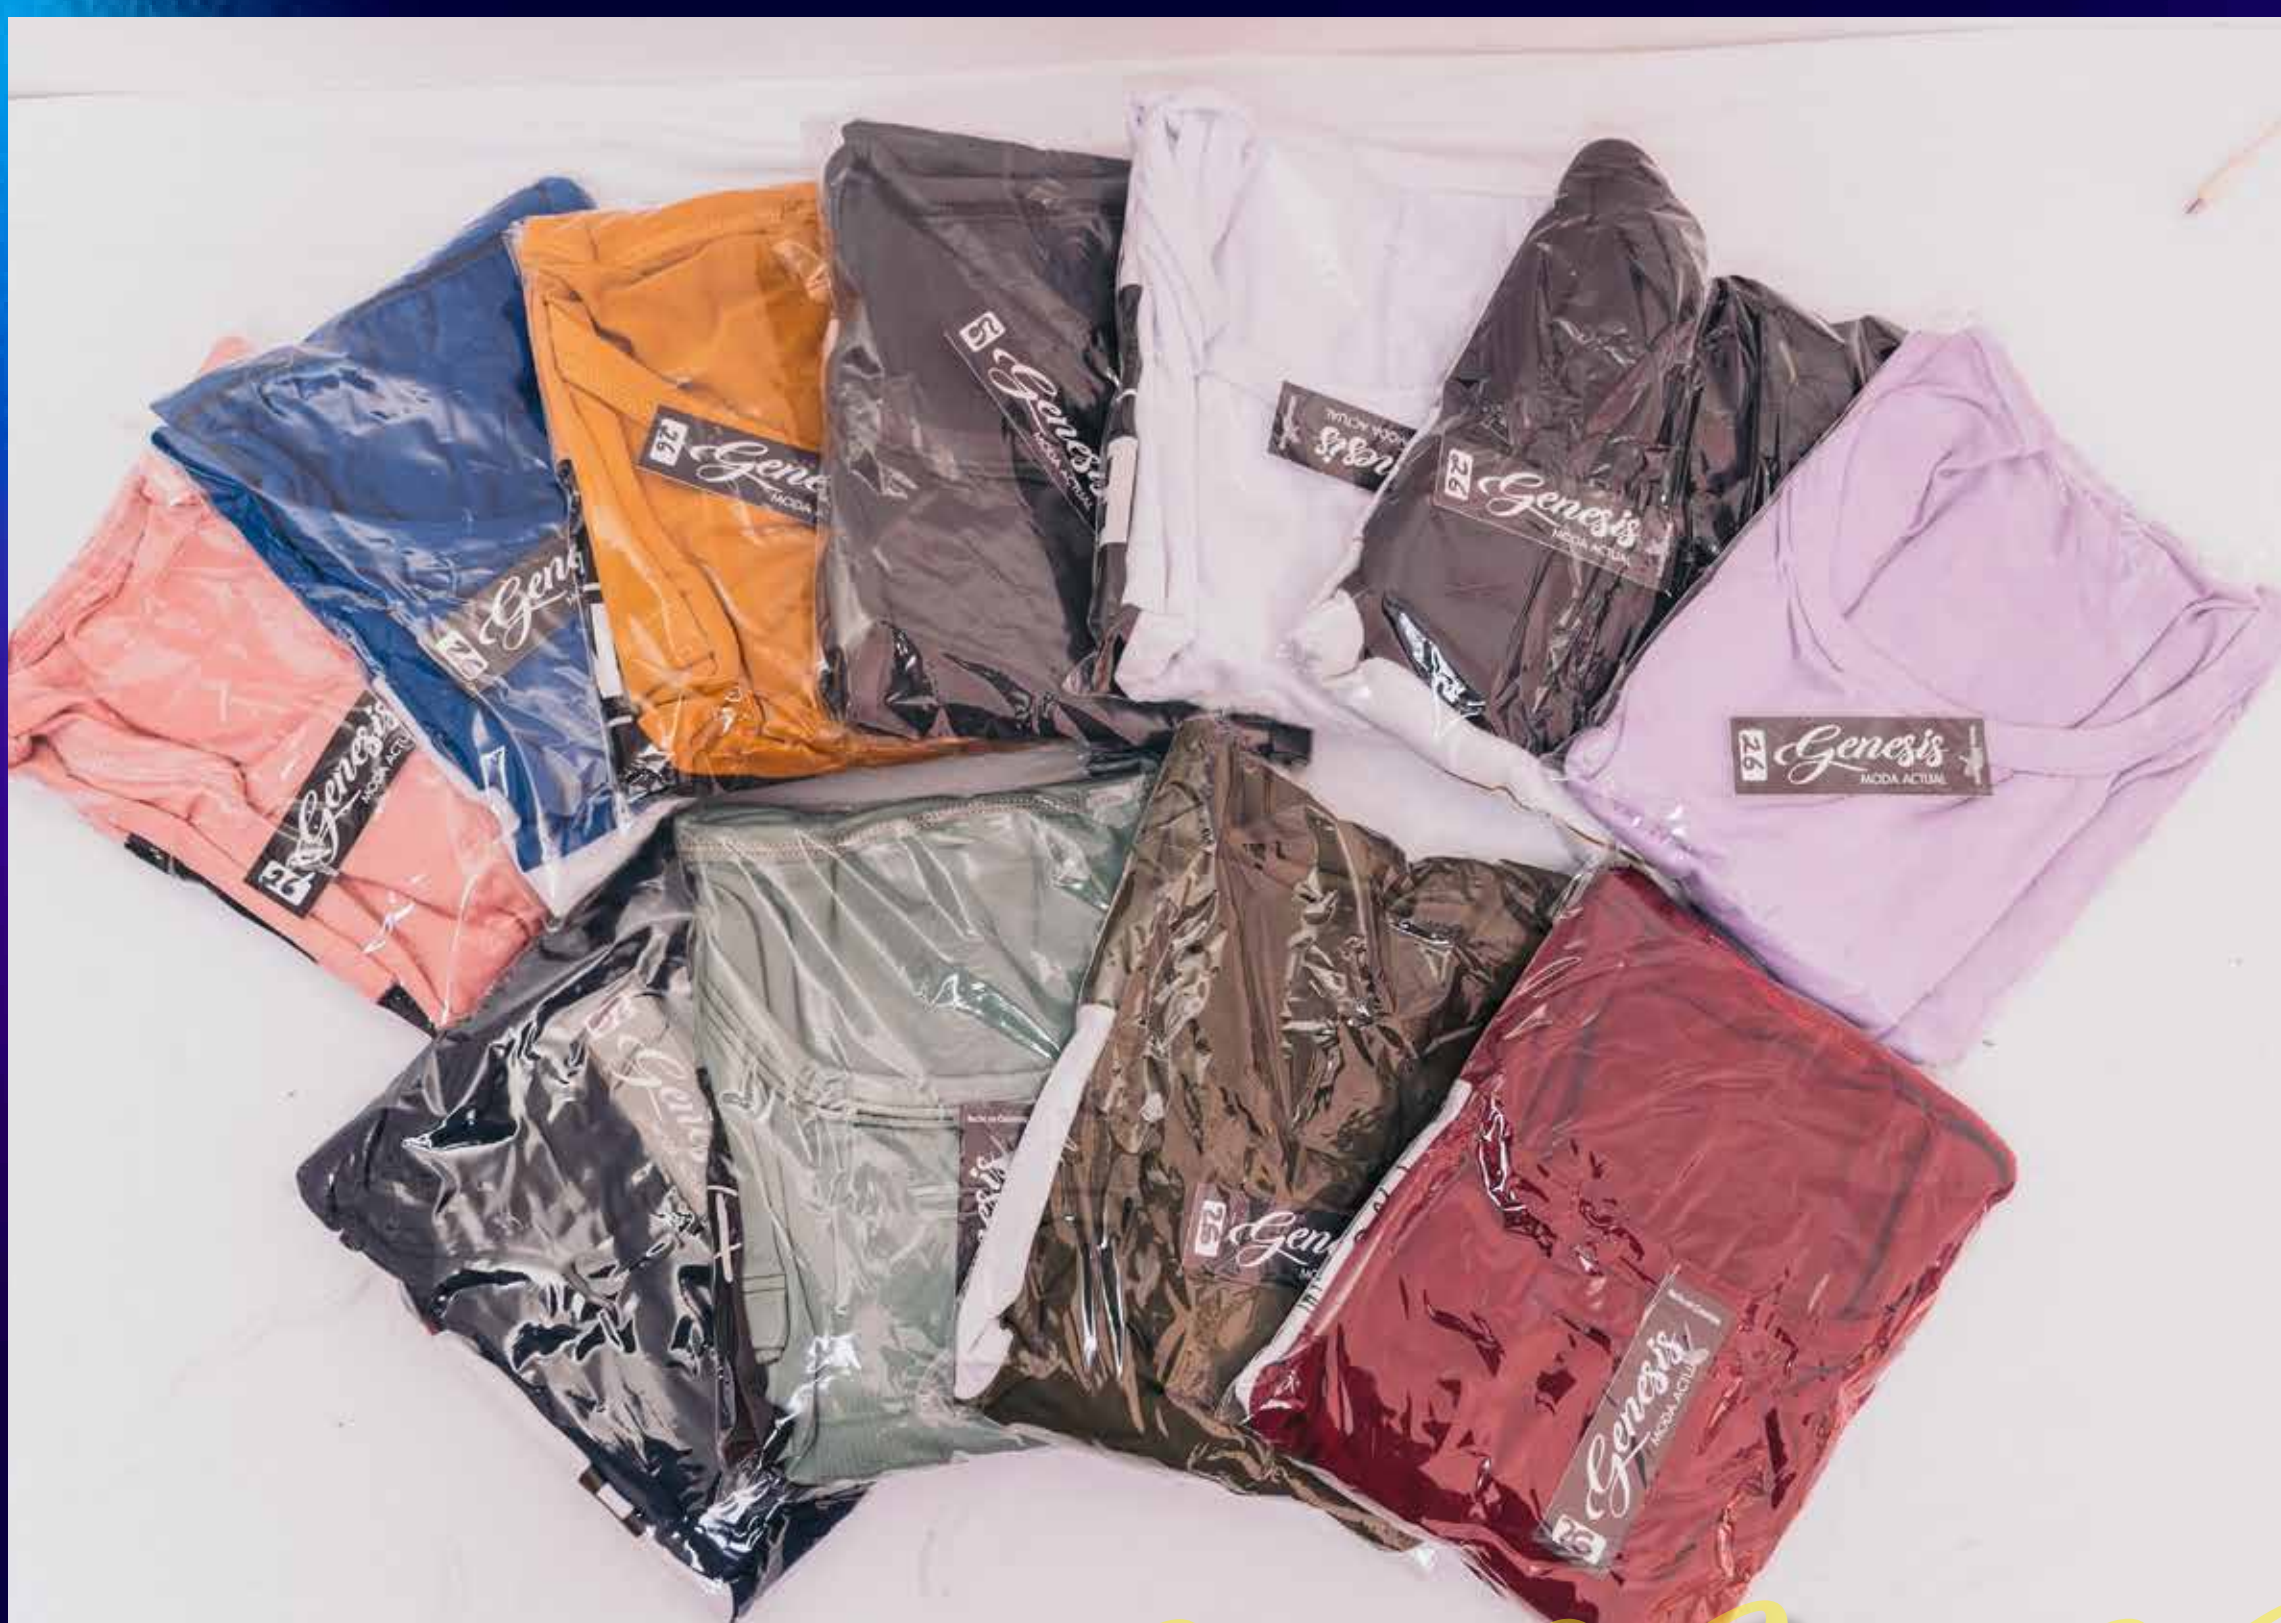

COLORES DISPONIBLES