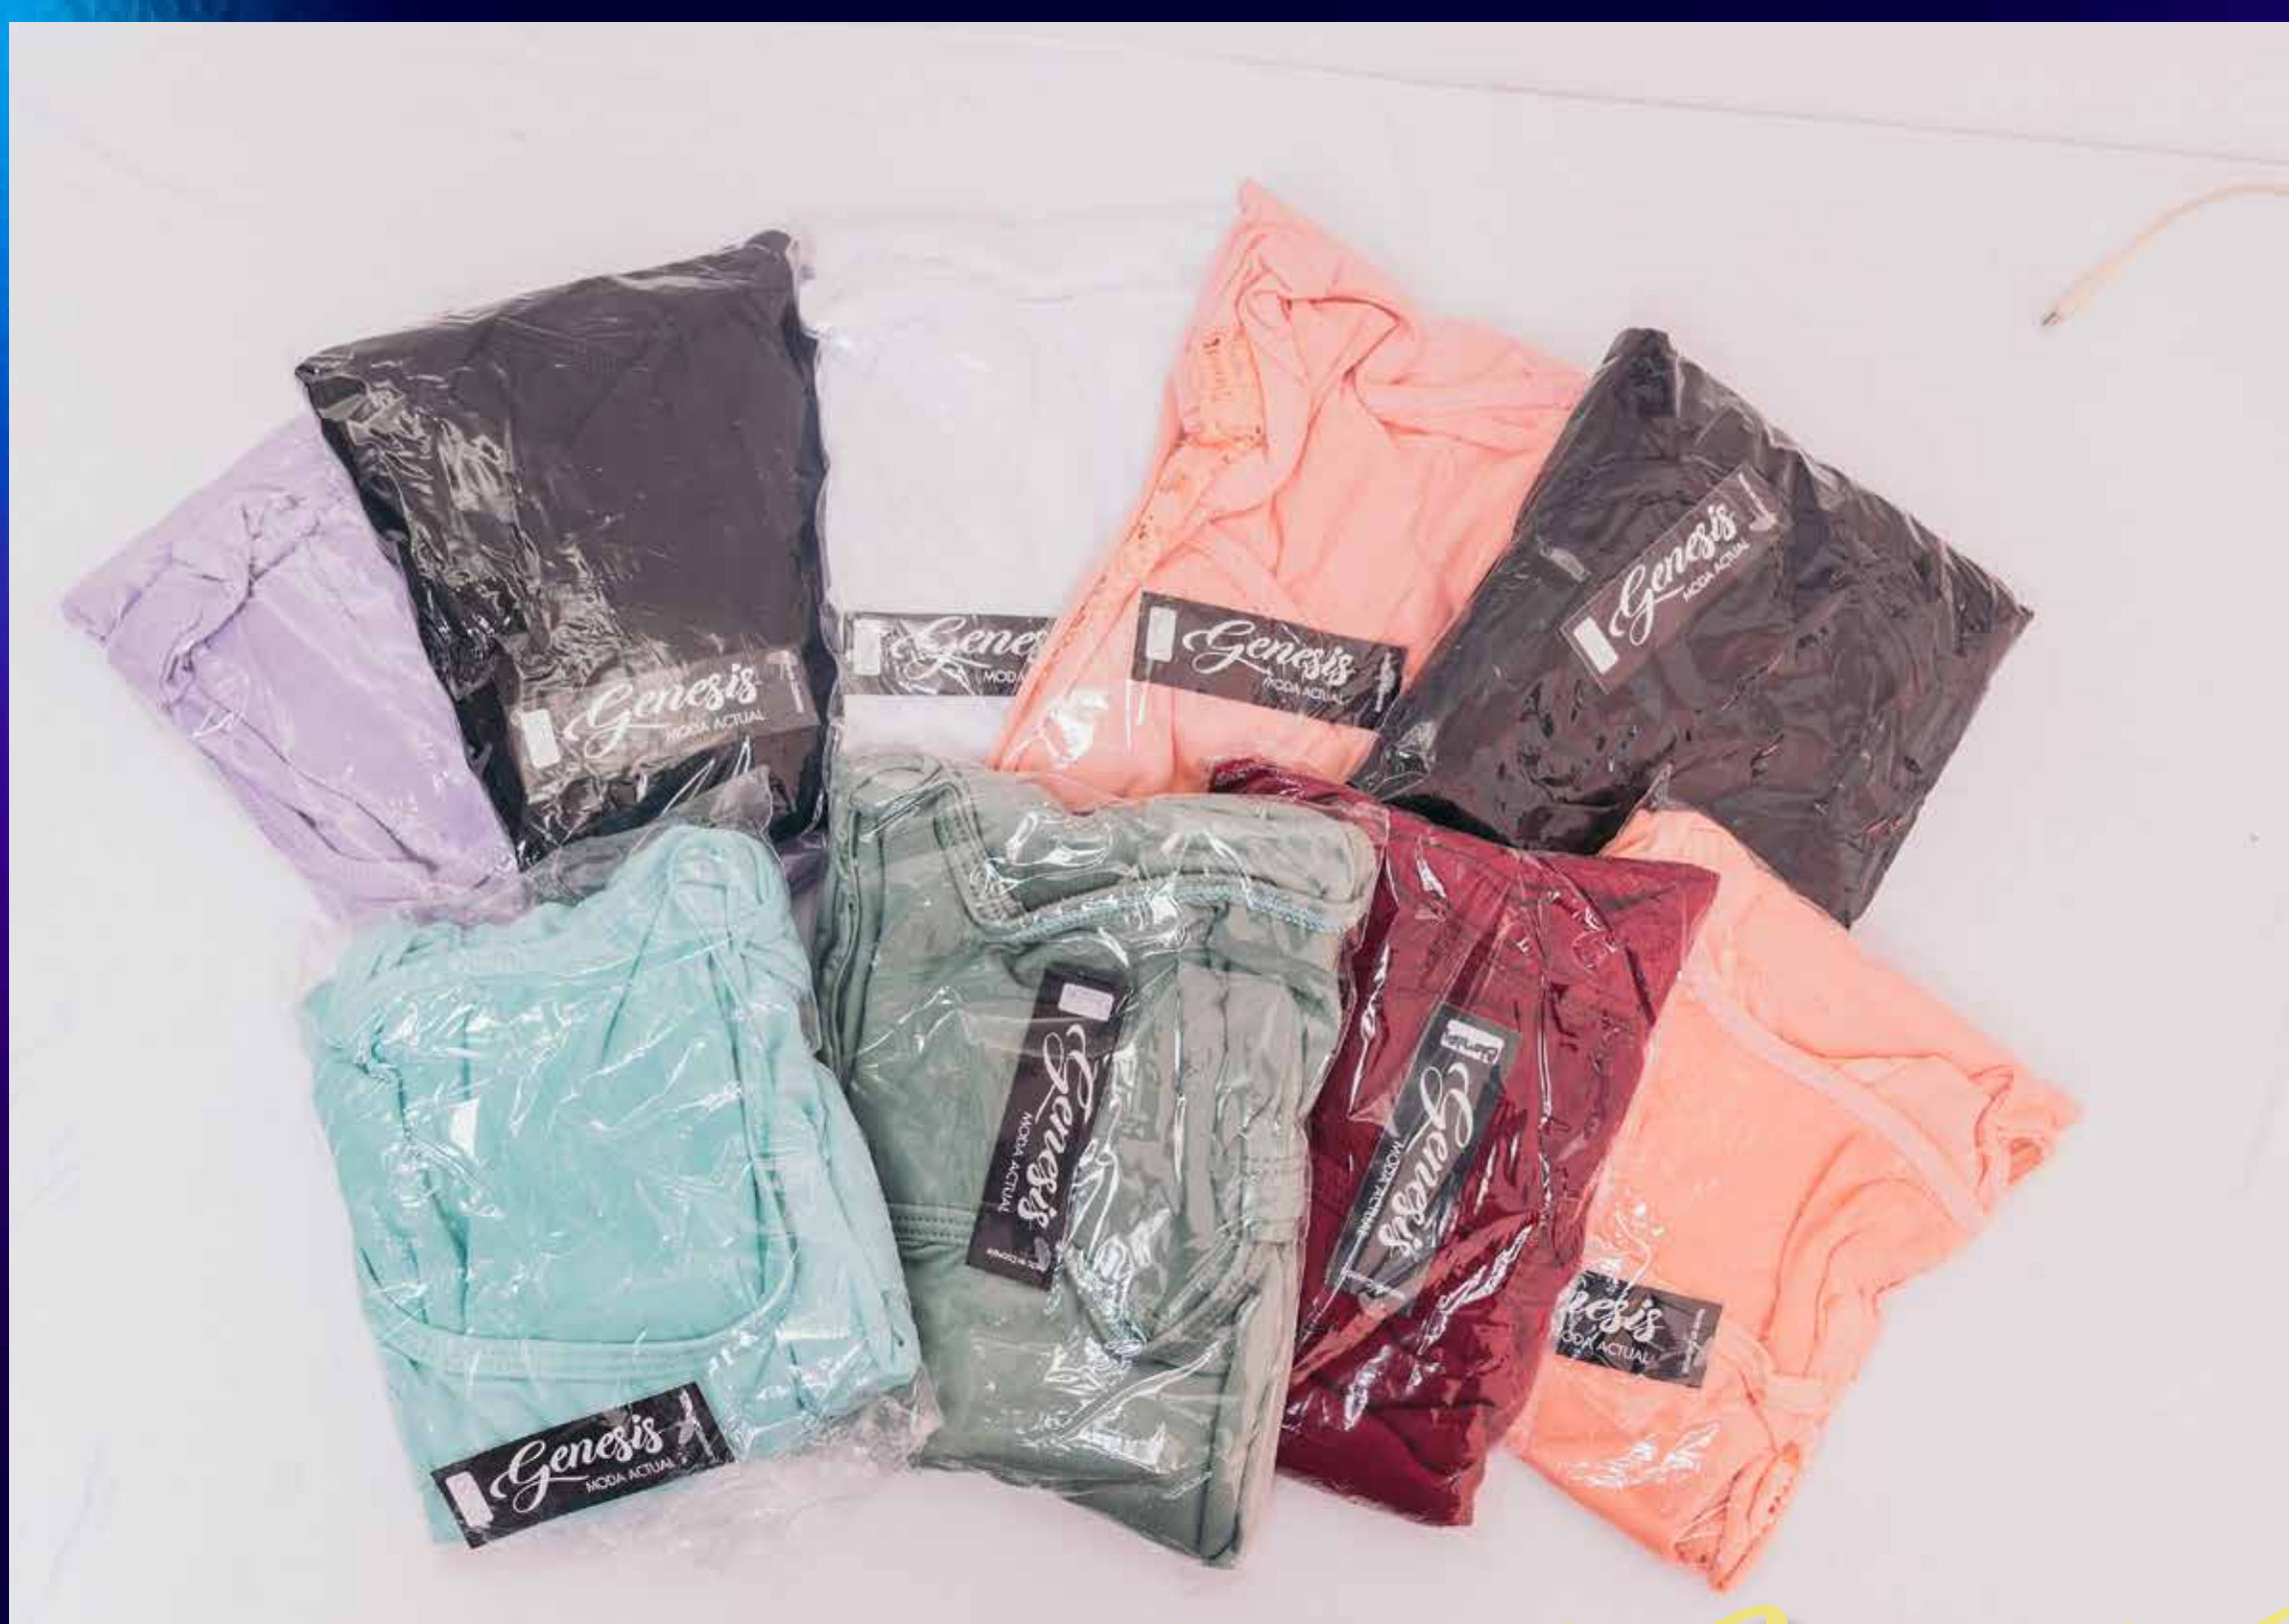

COLORES DISPONIBLES

women

PEDIDOS AL POR MAYOR

+57 311 559 4966

REF.

BLONDA

TALLA GRANDE

COLORES DISPONIBLES