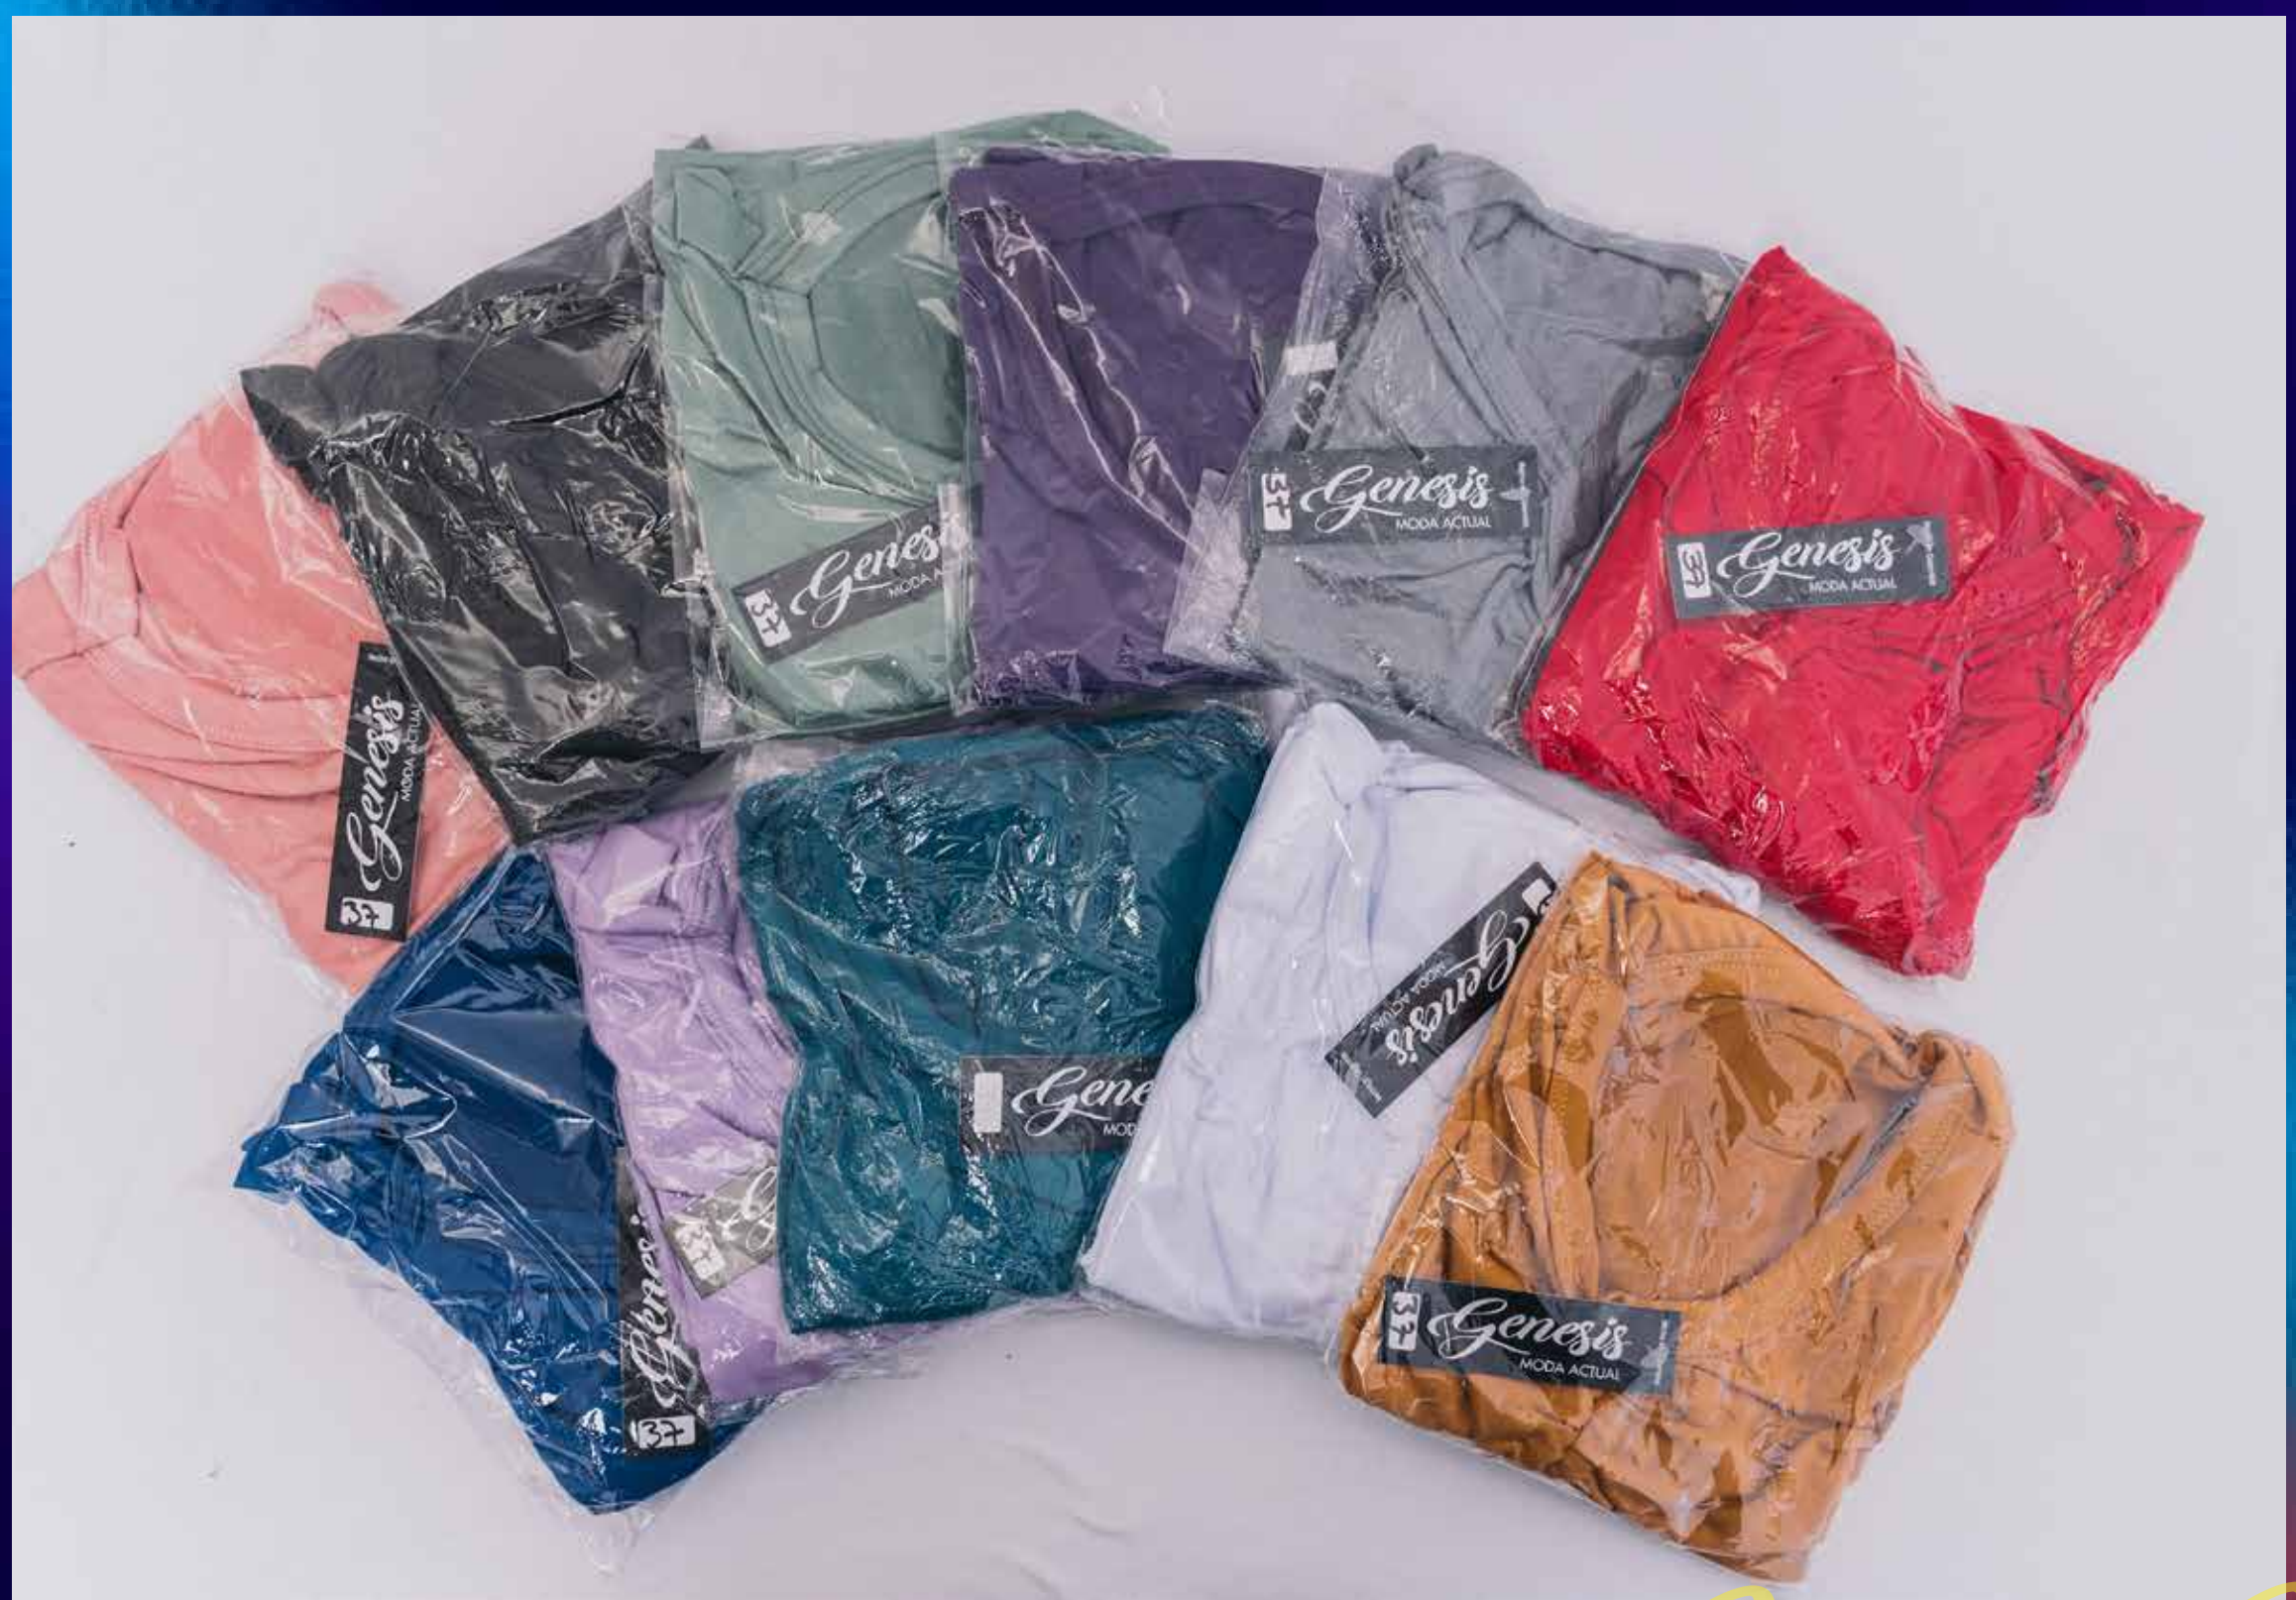

COLORES DISPONIBLES