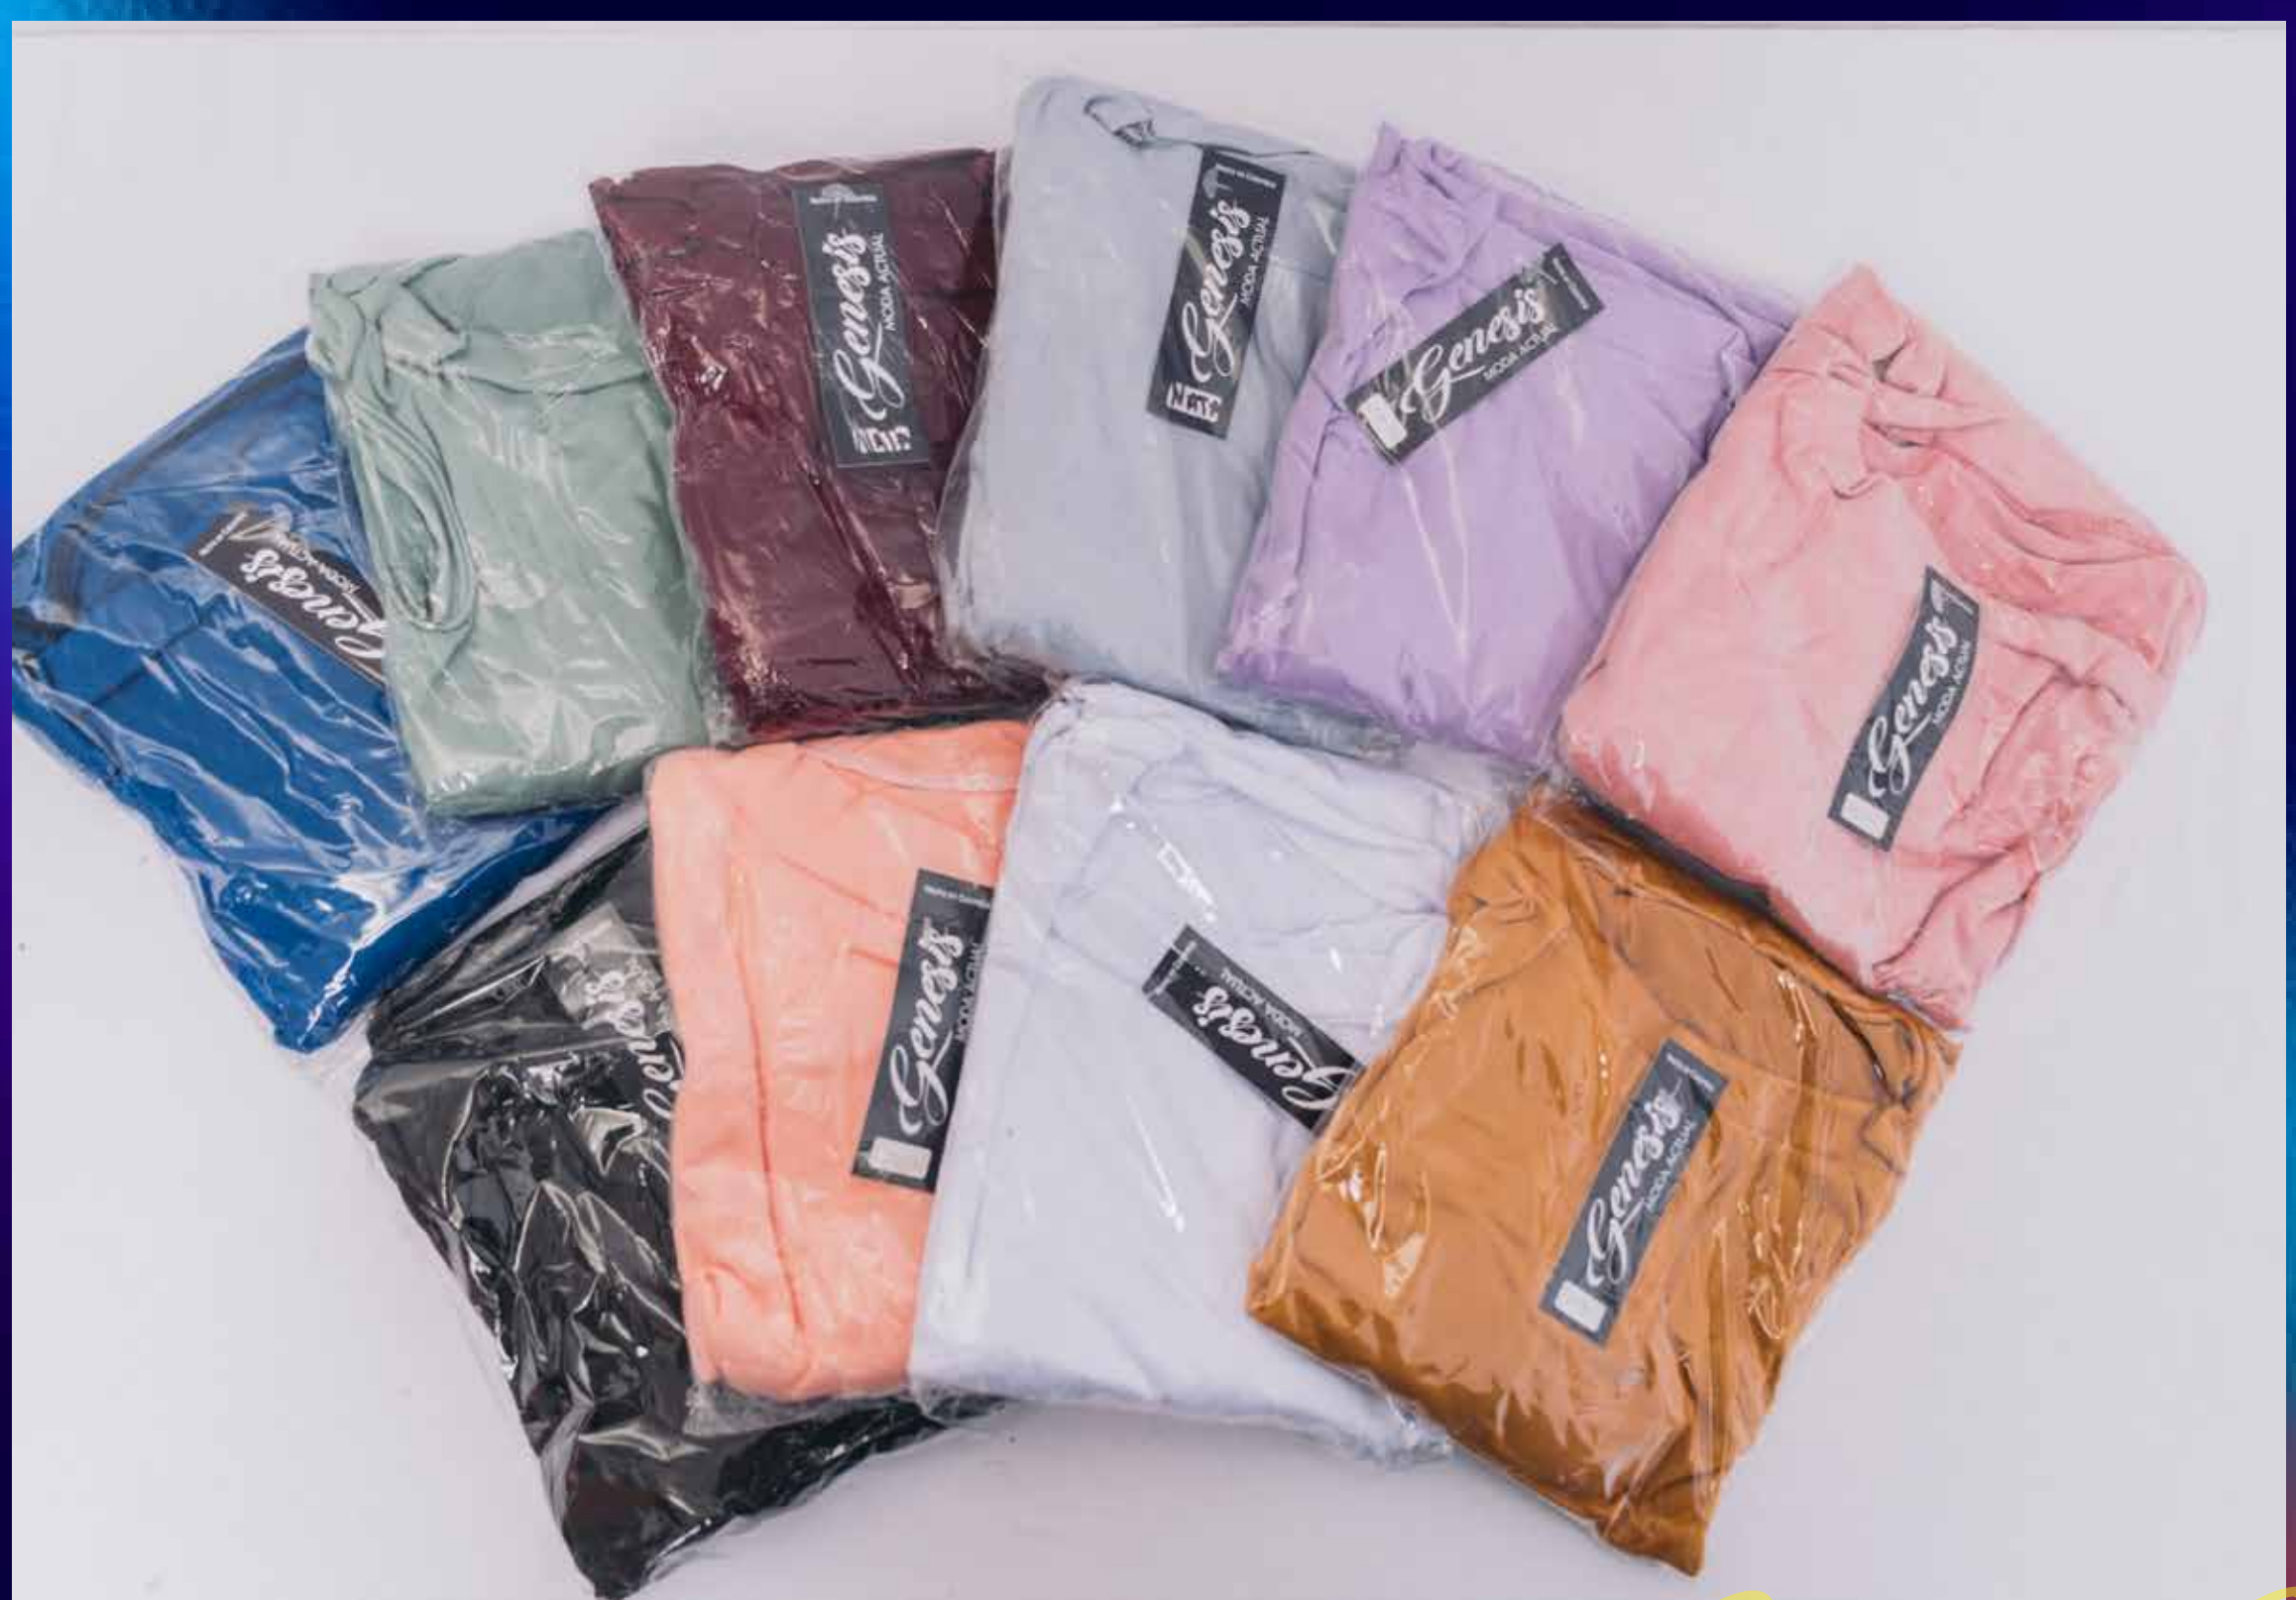

COLORES DISPONIBLES

women

PEDIDOS AL POR MAYOR

+57 311 559 4966

REF. **NATA**

COLORES DISPONIBLES

women

PEDIDOS AL POR MAYOR