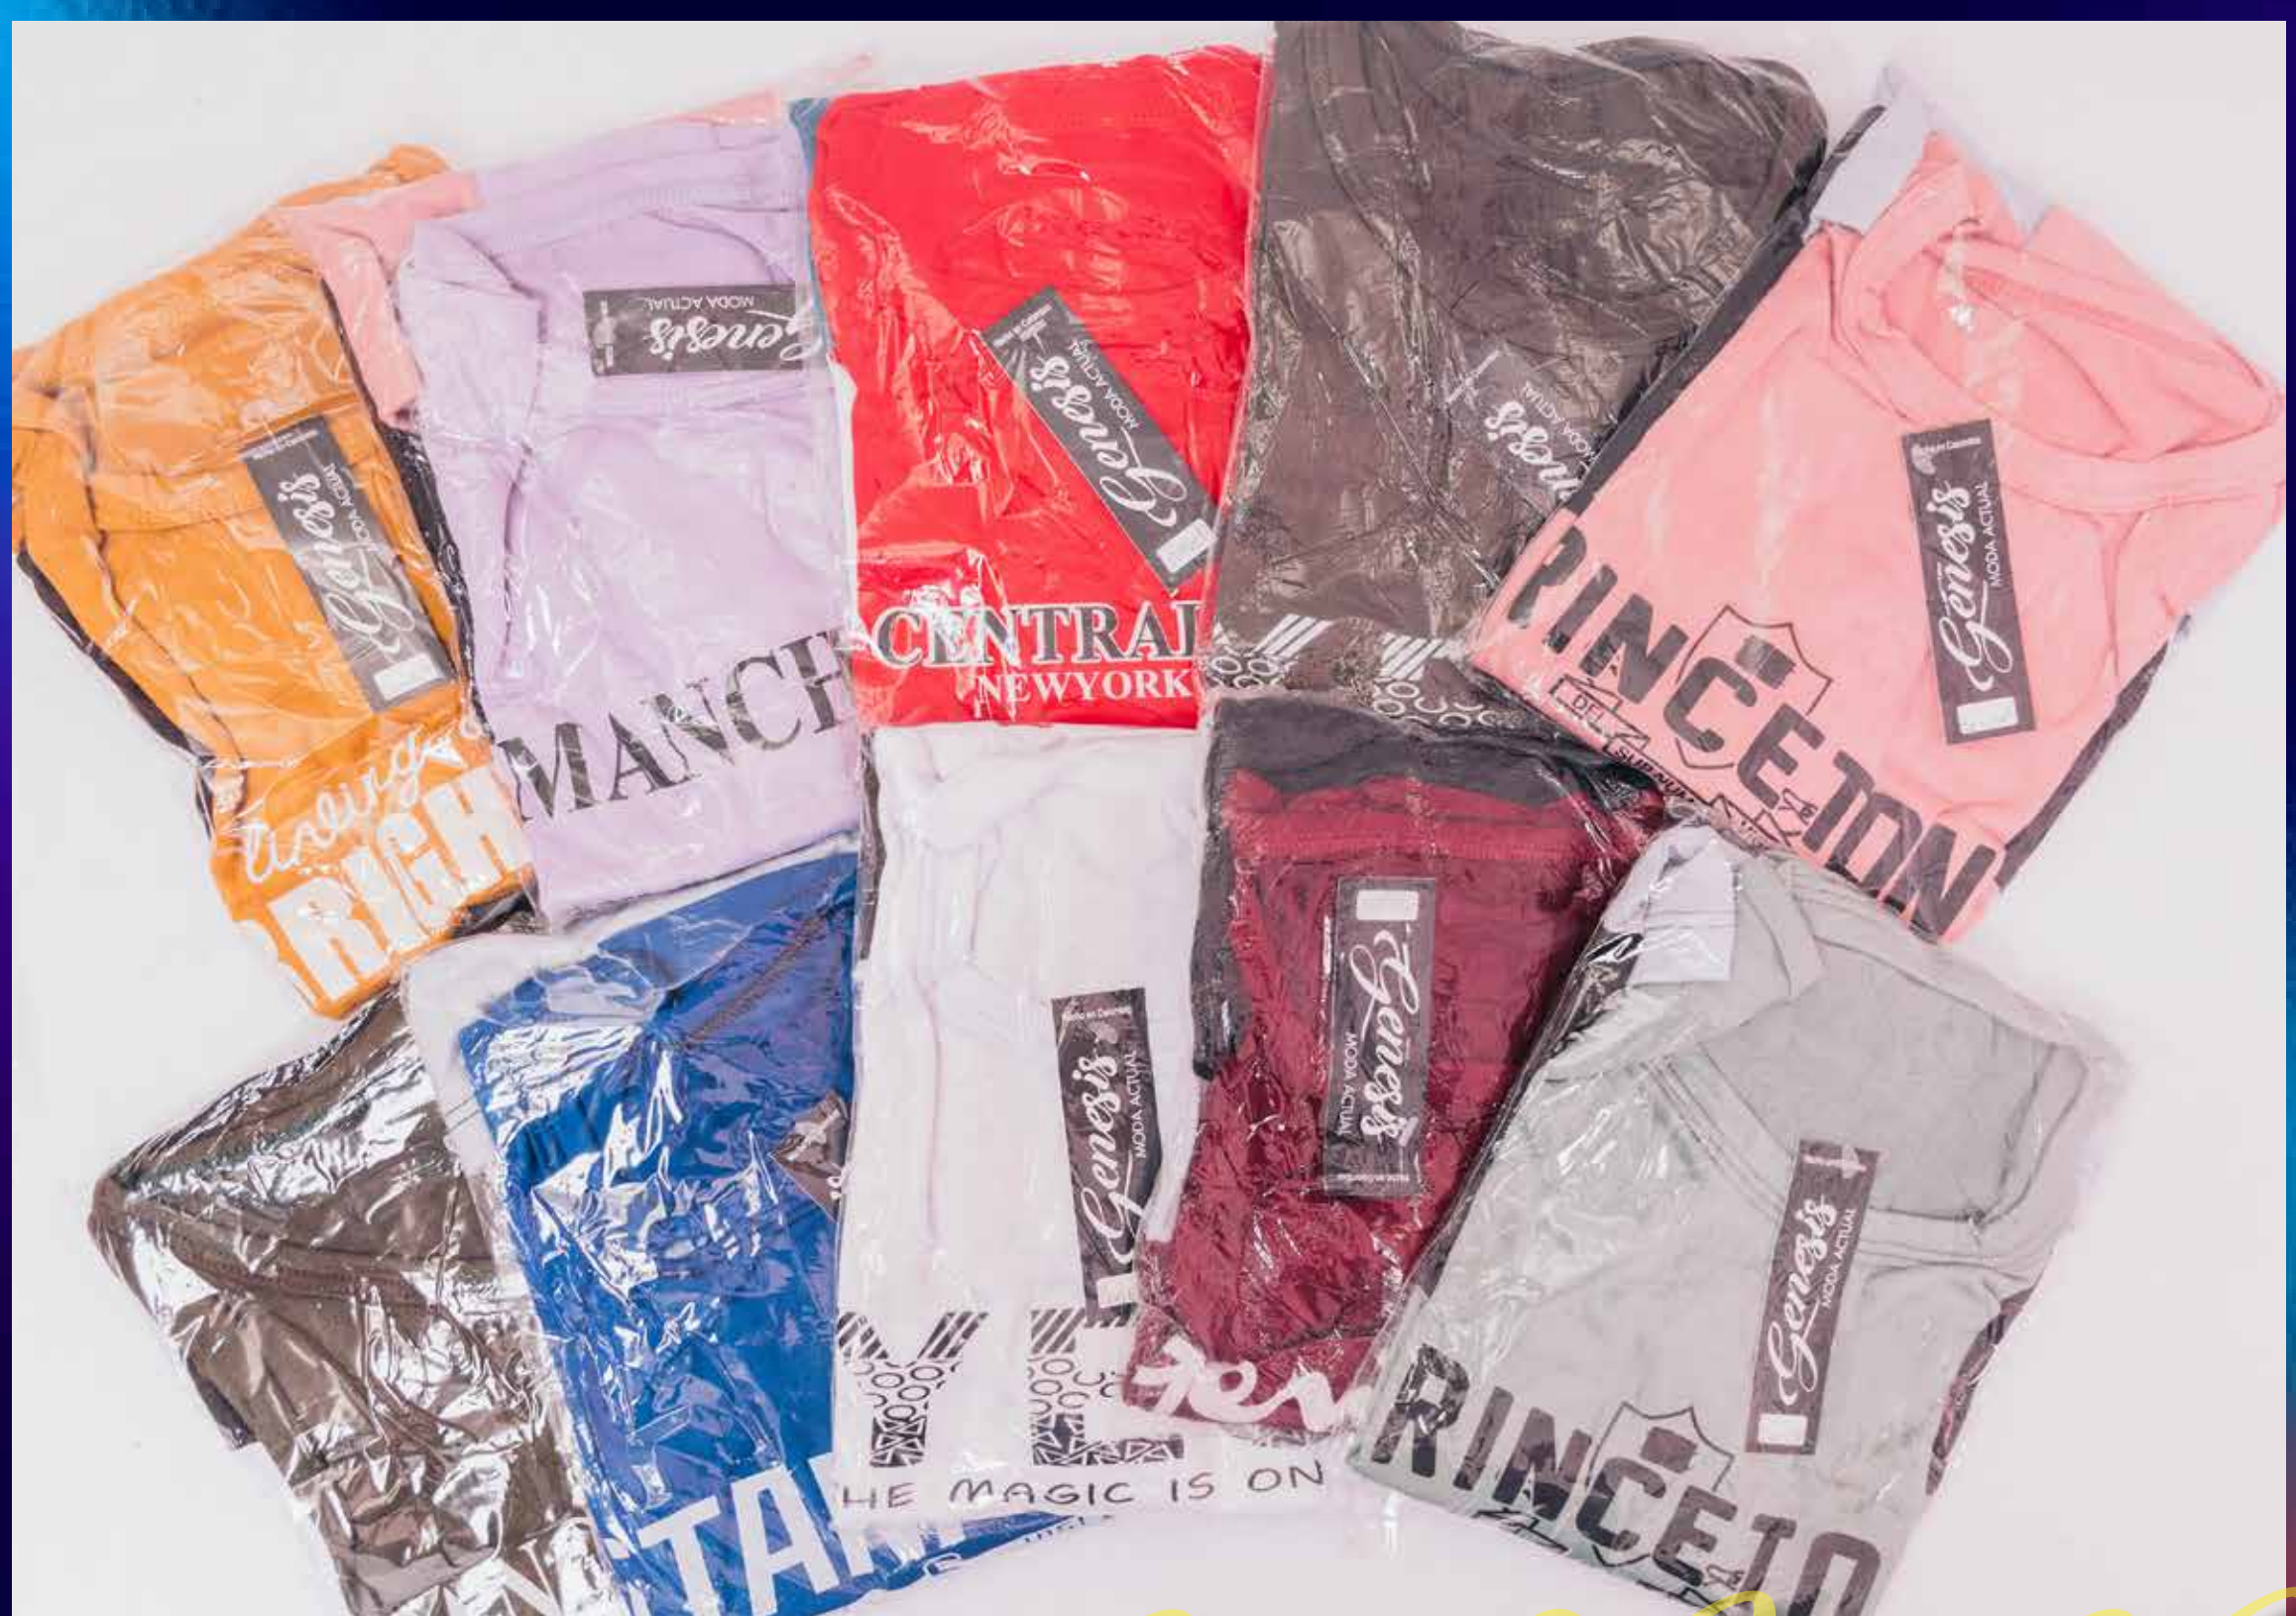

PEDIDOS AL POR MAYOR

+57 311 559 4966

REF.

CAMISETA  
COMBINADA

COLORES DISPONIBLES

women

PEDIDOS AL POR MAYOR

+57 311 559 4966