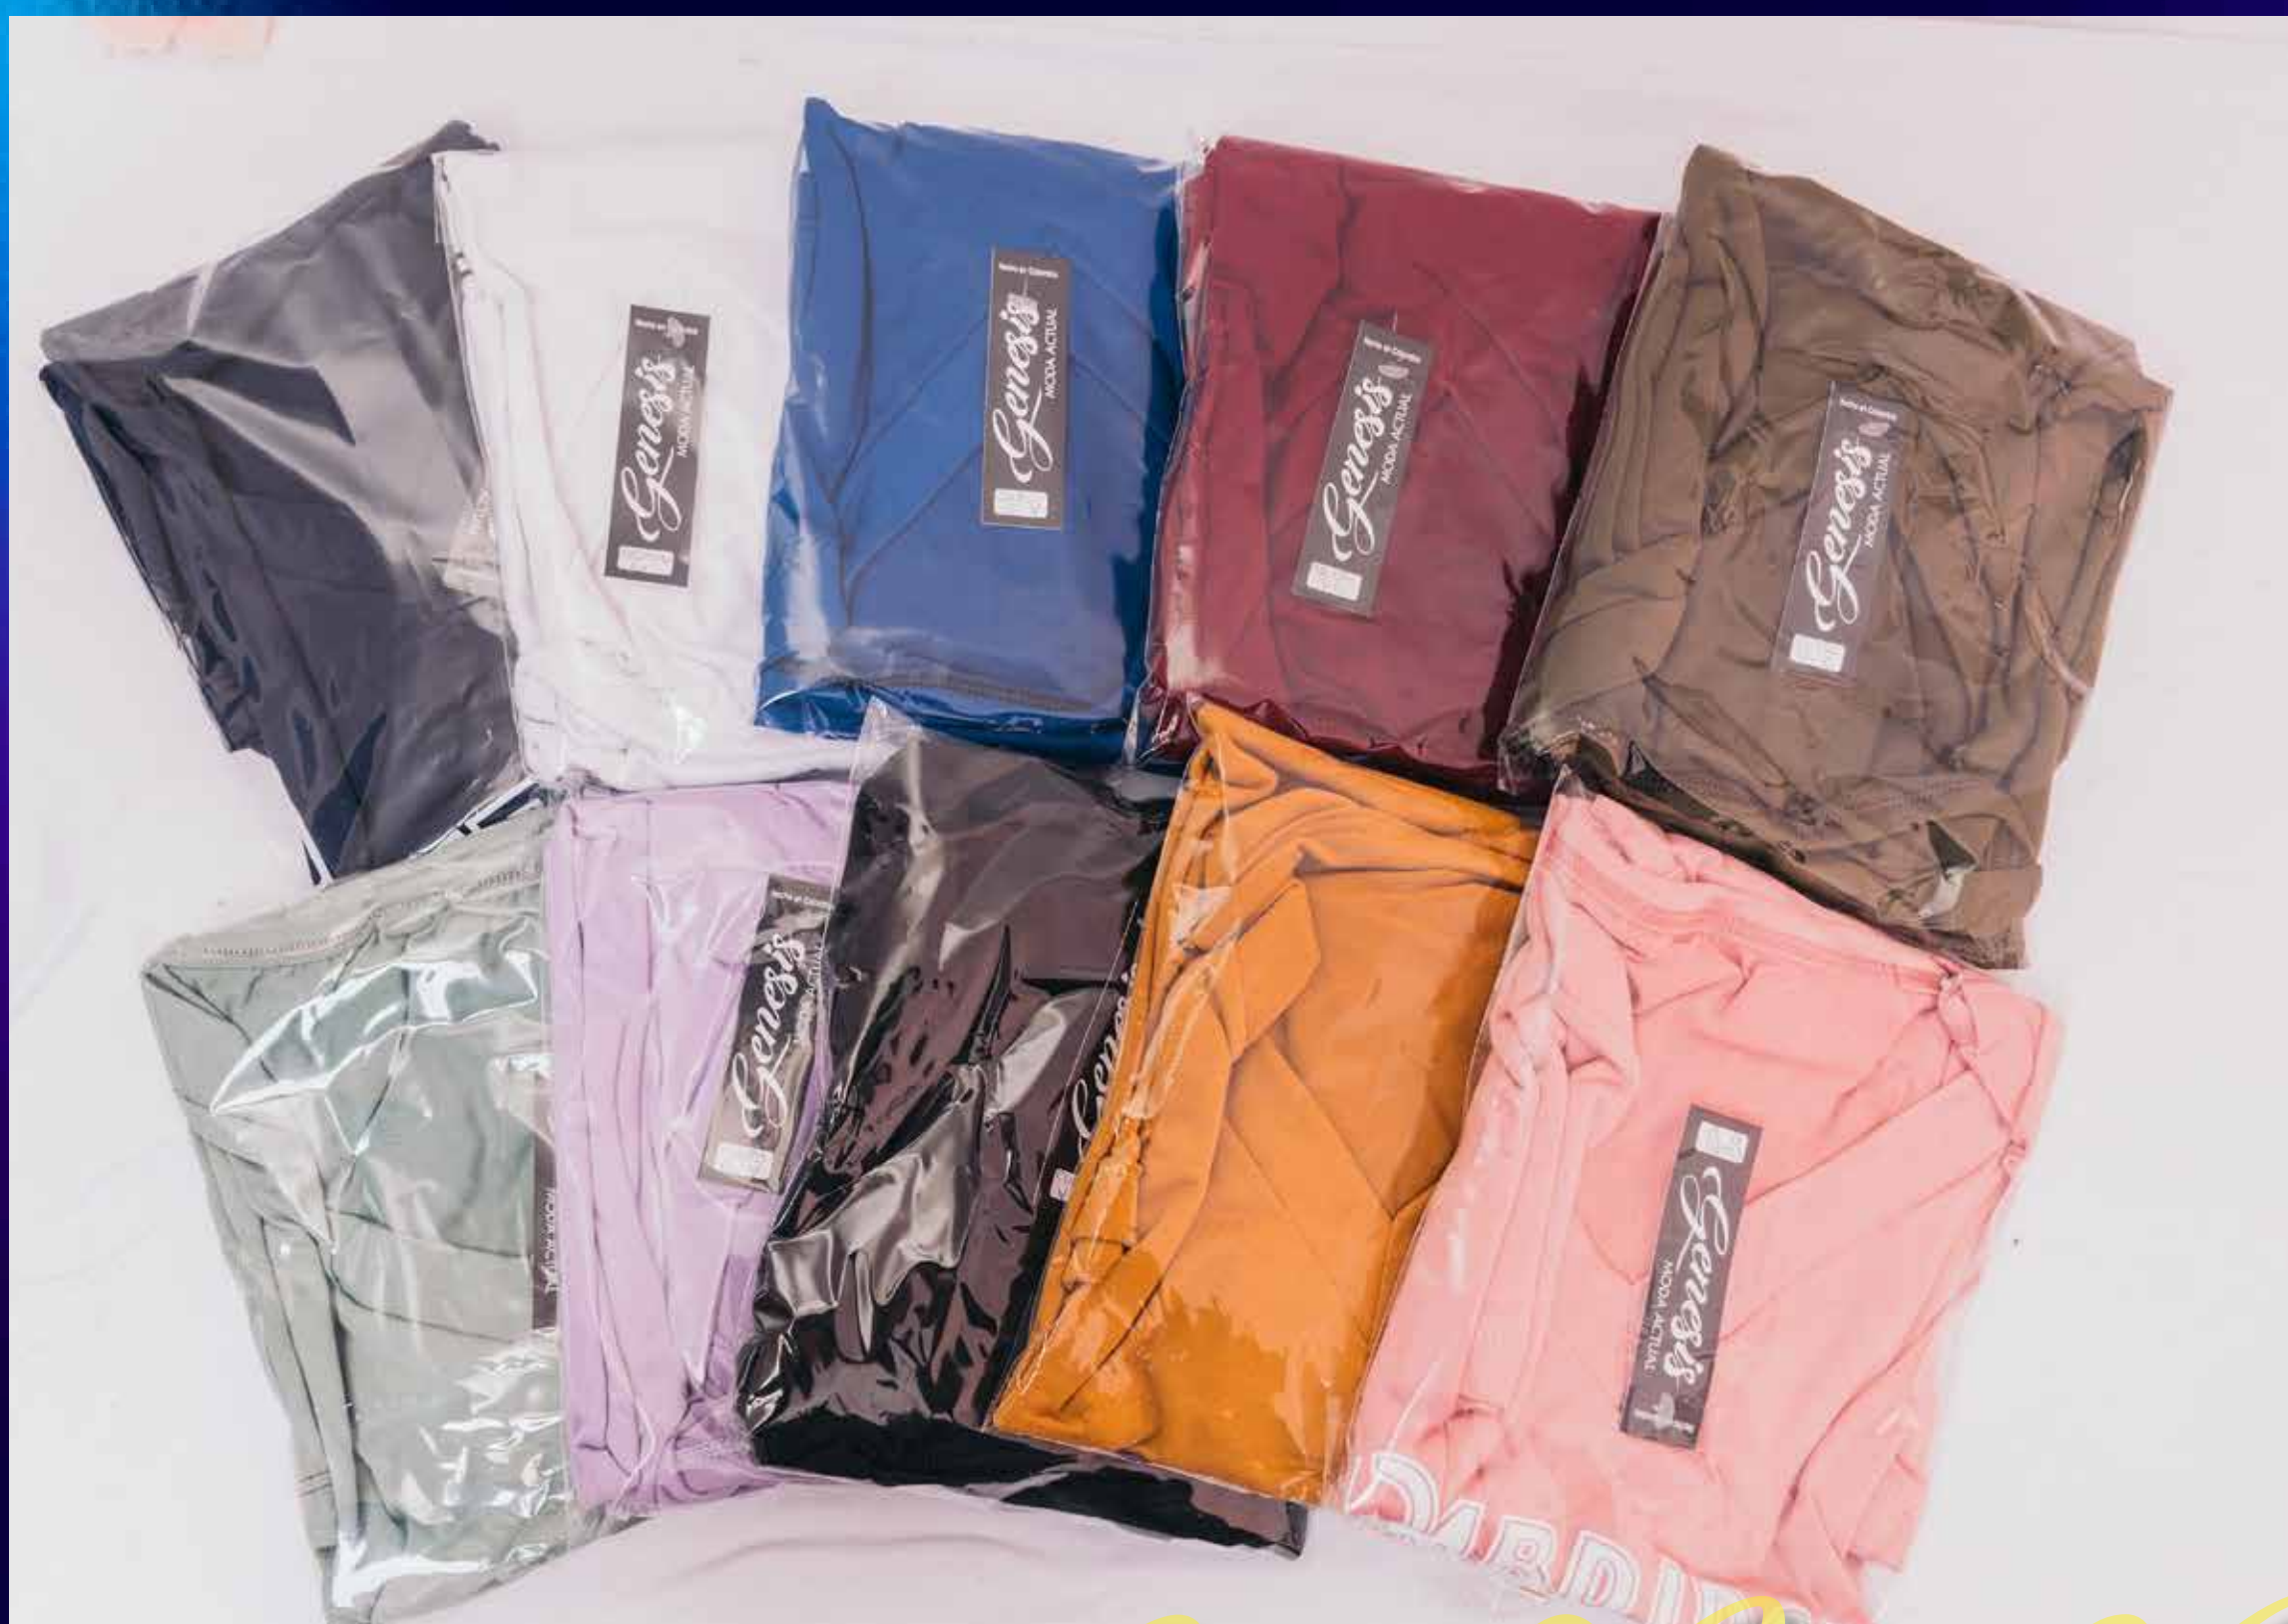

COLORES DISPONIBLES